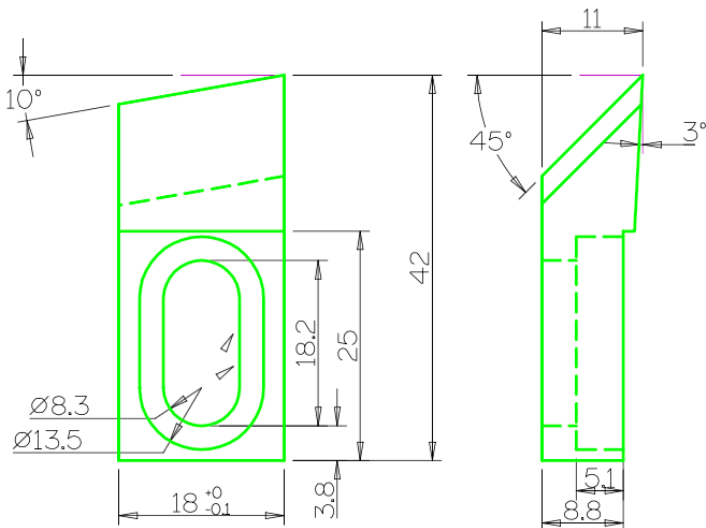

MERLIER slijperij

CTX 18x11 lg=42

DROIT

GAUCHE
(SYMETRIQUE)

OU EQUIVALENT SANS COUPE SUR LE COTE
DROIT & GAUCHE

DROIT

GAUCHE
(SYMETRIQUE)