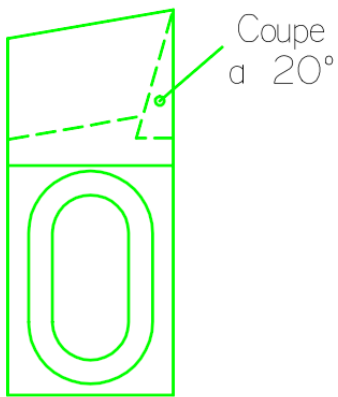

MERLIER slijperij

CTX 18x11 lg=42

DROIT

GAUCHE
(SYMETRIQUE)

OU EQUIVALENT SANS COUPE SUR LE COTE
DROIT & GAUCHE

DROIT

GAUCHE
(SYMETRIQUE)