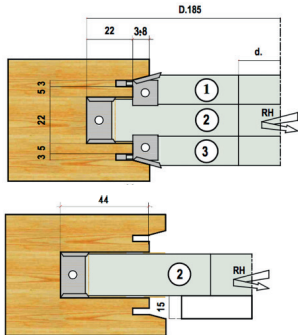

Toupie - Deuren & keukendeuren / Portes & portes de cuisine

Hef-schuifraam frees / Fraise pour fenêtre coulissante

WPL mesjes / Avec couteaux

SET 1+2+3 – Art. 575-123

1 – D. 141x15x50xZ=2+2+2

2 – D. 185x22x50xZ=2+4

3 – D. 141x15x50xZ=2+2+2

Optie/Option Art. 575-4

4 – D. 219x22x50xZ=2+4

Beslag frees / Porte-outils pour emplacement de crémones

WPL mesjes / Avec couteaux

D. 160 x 16,3/12,3 x 50 x Z = 2+2+2 – Art. 6306

Keukendeuren / portes de cuisine

Profiel & conterprofiel

D. 130 x 40 x as/alésage 50 mm x Z=2 – YH102BAM

Plattebandfrees / Fraise à plate bande

D. 200 x 30 x as/alésage 50 mm x Z=2+2 – YH101BAM

**SET - Profiel & conterprofiel
+ plattebandfrees**

YH102BAM
+ YH101BAM =
YS101BZM

Messen /
Couteaux
A = 602075
B = 602076
C = 602077
D = 602078
E = 601097
F = 601050

Deuren / Portes

Frezenset 3 delig voor deuren 40 mm

D. 147 x as/alésage 50 mm – YS112BZM50