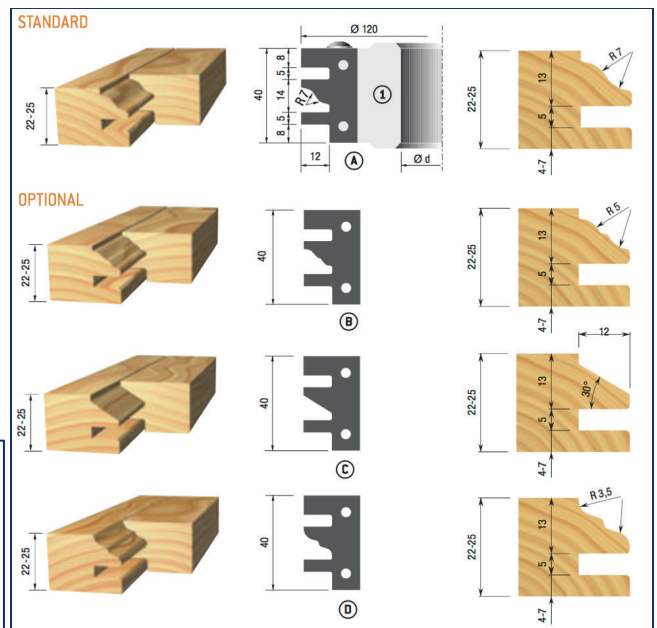

3 – D. 141x15x50xZ=2+2+2

Optie/Option Art. 575-4

4 – D. 219x22x50xZ=2+4

Beslag frees / Porte-outils pour emplacement de crémones

WPL mesjes / Avec couteaux

D. 160 x 16,3/12,3 x 50 x Z = 2+2+2 – Art. 6306

Keukendeuren / portes de cuisine

Profiel & conterprofiel

D. 130 x 40 x as/alésage 50 mm x Z=2 – YH102BAM

Plattebandfrees / Fraise à plate bande

D. 200 x 30 x as/alésage 50 mm x Z=2+2 – YH101BAM

**SET - Profiel & conterprofiel
+ plattebandfrees**

YH102BAM
+ YH101BAM =
YS101BZM

Messen /
Couteaux
A = 602075
B = 602076
C = 602077
D = 602078
E = 601097
F = 601050

Deuren / Portes

Frezenset 3 delig voor deuren 40 mm

D. 147 x as/alésage 50 mm – YS112BZM50