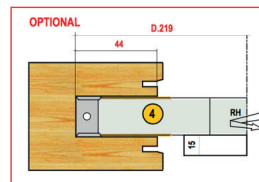

Toupie - Deuren & keukendeuren / Portes & portes de cuisine

Hef-schuifraam frees / Fraise pour fenêtre coulissante

WPL mesjes / Avec couteaux

SET 1+2+3 – Art. 575-123

1 – D. 141x15x50xZ=2+2+2

2 – D. 185x22x50xZ=2+4

3 – D. 141x15x50xZ=2+2+2

Optie/Option Art. 575-4

4 – D. 219x22x50xZ=2+4

Beslag frees / Porte-outils pour emplacement de crémones

WPL mesjes / Avec couteaux

D. 160 x 16,3/12,3 x 50 x Z = 2+2+2 – Art. 6306

Keukendeuren / portes de cuisine

Profiel & conterprofiel

D. 130 x 40 x as/alésage 50 mm x Z=2 – YH102BAM

Plattebandfrees / Fraise à plate bande

D. 200 x 30 x as/alésage 50 mm x Z=2+2 – YH101BAM

**SET - Profiel & conterprofiel
+ plattebandfrees**