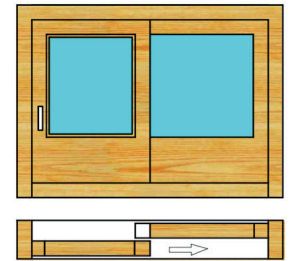

Toupie - Deuren & keukendeuren / Portes & portes de cuisine

Hef-schuifraam frees / Fraise pour fenêtre coulissante

WPL mesjes / Avec couteaux

SET 1+2+3 – Art. 575-123

1 – D. 141x15x50xZ=2+2+2

2 – D. 185x22x50xZ=2+4

3 – D. 141x15x50xZ=2+2+2

Optie/Option Art. 575-4

4 – D. 219x22x50xZ=2+4

Beslag frees / Porte-outils pour emplacement de crémones

WPL mesjes / Avec couteaux

D. 160 x 16,3/12,3 x 50 x Z = 2+2+2 – Art. 6306

Keukendeuren / portes de cuisine

Profiel & conterprofiel

D. 130 x 40 x as/alésage 50 mm x Z=2 – YH102BAM

Plattebandfrees / Fraise à plate bande

D. 200 x 30 x as/alésage 50 mm x Z=2+2 – YH101BAM

**SET - Profiel & conterprofiel
+ plattebandfrees**