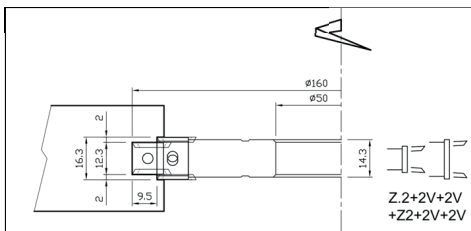

Toupie - Deuren & keukendeuren / Portes & portes de cuisine

Hef-schuifraam frees / Fraise pour fenêtre coulissante

WPL mesjes / Avec couteaux

SET 1+2+3 – Art. 575-123

1 – D. 141x15x50xZ=2+2+2

2 – D. 185x22x50xZ=2+4

3 – D. 141x15x50xZ=2+2+2

Optie/Option Art. 575-4

4 – D. 219x22x50xZ=2+4

Beslag frees / Porte-outils pour emplacement de crémones

WPL mesjes / Avec couteaux

D. 160 x 16,3/12,3 x 50 x Z = 2+2+2 – Art. 6306

Keukendeuren / portes de cuisine

Profiel & conterprofiel

D. 130 x 40 x as/alésage 50 mm x Z=2 – YH102BAM

Plattebandfrees / Fraise à plate bande

D. 200 x 30 x as/alésage 50 mm x Z=2+2 – YH101BAM

**SET - Profiel & conterprofiel
+ plattebandfrees**