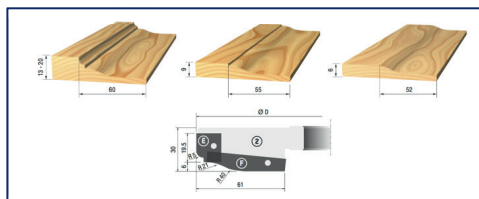

3 – D. 141x15x50xZ=2+2+2

Optie/Option Art. 575-4

4 – D. 219x22x50xZ=2+4

Beslag frees / Porte-outils pour emplacement de crémones

WPL mesjes / Avec couteaux

D. 160 x 16,3/12,3 x 50 x Z = 2+2+2 – Art. 6306

Keukendeuren / portes de cuisine

Profiel & conterprofiel

D. 130 x 40 x as/alésage 50 mm x Z=2 – YH102BAM

Plattebandfrees / Fraise à plate bande

D. 200 x 30 x as/alésage 50 mm x Z=2+2 – YH101BAM

**SET - Profiel & conterprofiel
+ plattebandfrees**

YH102BAM
+ YH101BAM =
YS101BZM

Messen /
Couteaux
A = 602075
B = 602076
C = 602077
D = 602078
E = 601097
F = 601050

Deuren / Portes

Frezenset 3 delig voor deuren 40 mm

D. 147 x as/alésage 50 mm – YS112BZM50