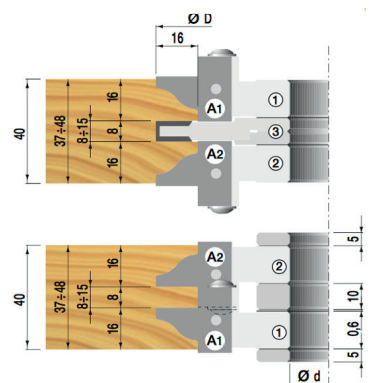

3 – D. 141x15x50xZ=2+2+2

Optie/Option Art. 575-4

4 – D. 219x22x50xZ=2+4

Beslag frees / Porte-outils pour emplacement de crémones

WPL mesjes / Avec couteaux

D. 160 x 16,3/12,3 x 50 x Z = 2+2+2 – Art. 6306

Keukendeuren / portes de cuisine

Profiel & conterprofiel

D. 130 x 40 x as/alésage 50 mm x Z=2 – YH102BAM

Plattebandfrees / Fraise à plate bande

D. 200 x 30 x as/alésage 50 mm x Z=2+2 – YH101BAM

**SET - Profiel & conterprofiel
+ plattebandfrees**

YH102BAM
+ YH101BAM =
YS101BZM

Messen /
Couteaux
A = 602075
B = 602076
C = 602077
D = 602078
E = 601097
F = 601050

Deuren / Portes

Frezenset 3 delig voor deuren 40 mm

D. 147 x as/alésage 50 mm – YS112BZM50